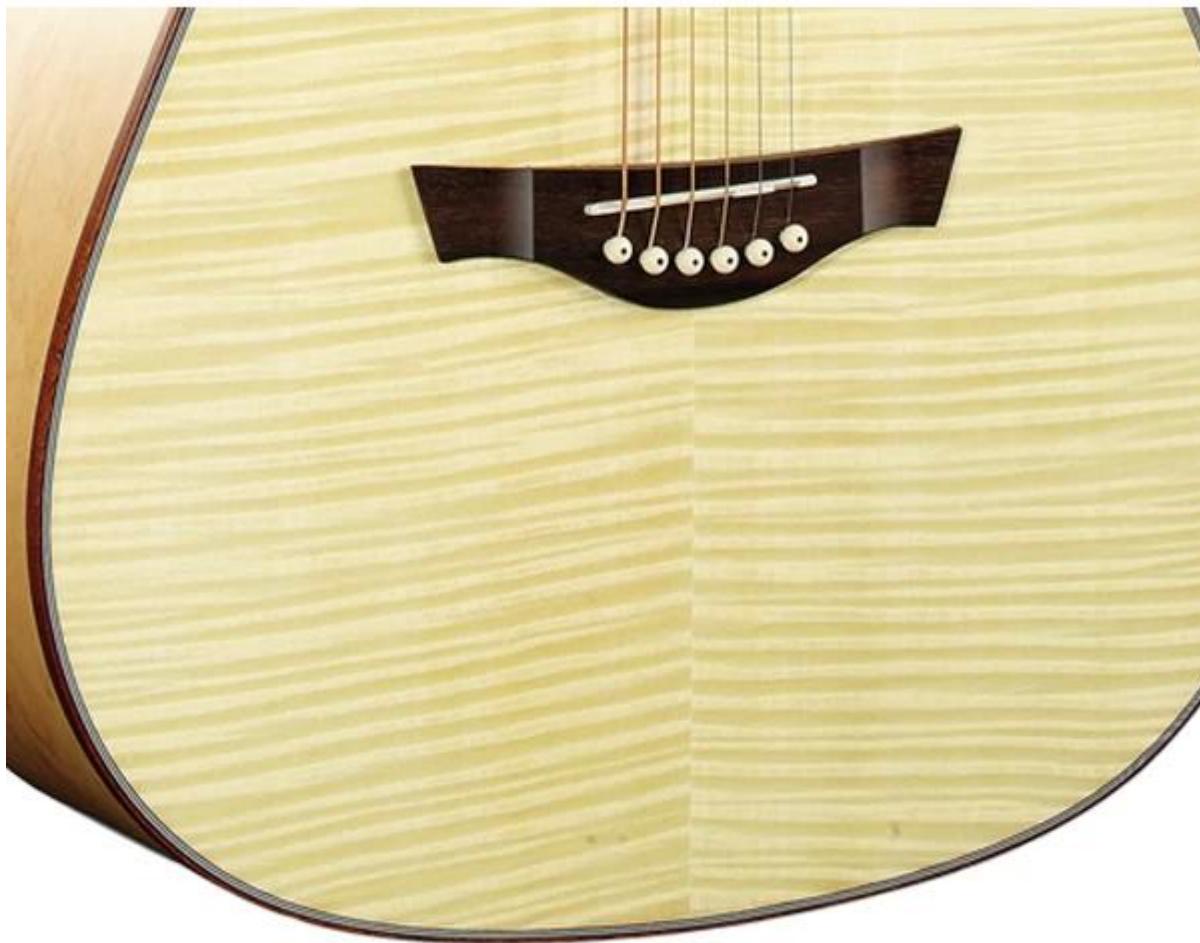

Verpakking & Verzenden

Gitaargrootte 39 inch 40 inch 41 inch

1 doos 6 stuks 6 stuks 6 stuks

Verpakkingsgrootte voor 1 karton $103 * 39 * 59 = 0.237\text{CBM}$ $103 * 39 * 59 = 0.237\text{CBM}$ $105 * 41 * 63 = 0.271\text{CBM}$

NW 12,5 kg 13kg 14kg

GW 19kg 19kg 20kg

20GP 620pcs 620pcs 500pcs

40GP 1350pcs 1350pcs 1150pcs

40HQ 1536pcs 1536pcs 1450 pcs

Leveringsdetail: voorraden 5-7 dagen na betaling, 30-45 werkdagen voor OEM bestelling

Onze diensten

1. Wij hebben onze eigen fabriek.
2. Inspectiedienst: Ons professionele QC team zal de gitaren inspecteren.
3. Reserveer hotel en ophalen service op het vliegveld.
4. Professioneel team werken met u in China markt.
5. Vertaal & Interpreteer voor u, houd een record, maak een foto en berei de volledige lijsten voor.
6. Onze professionele medewerkers regelen scheepvaart.